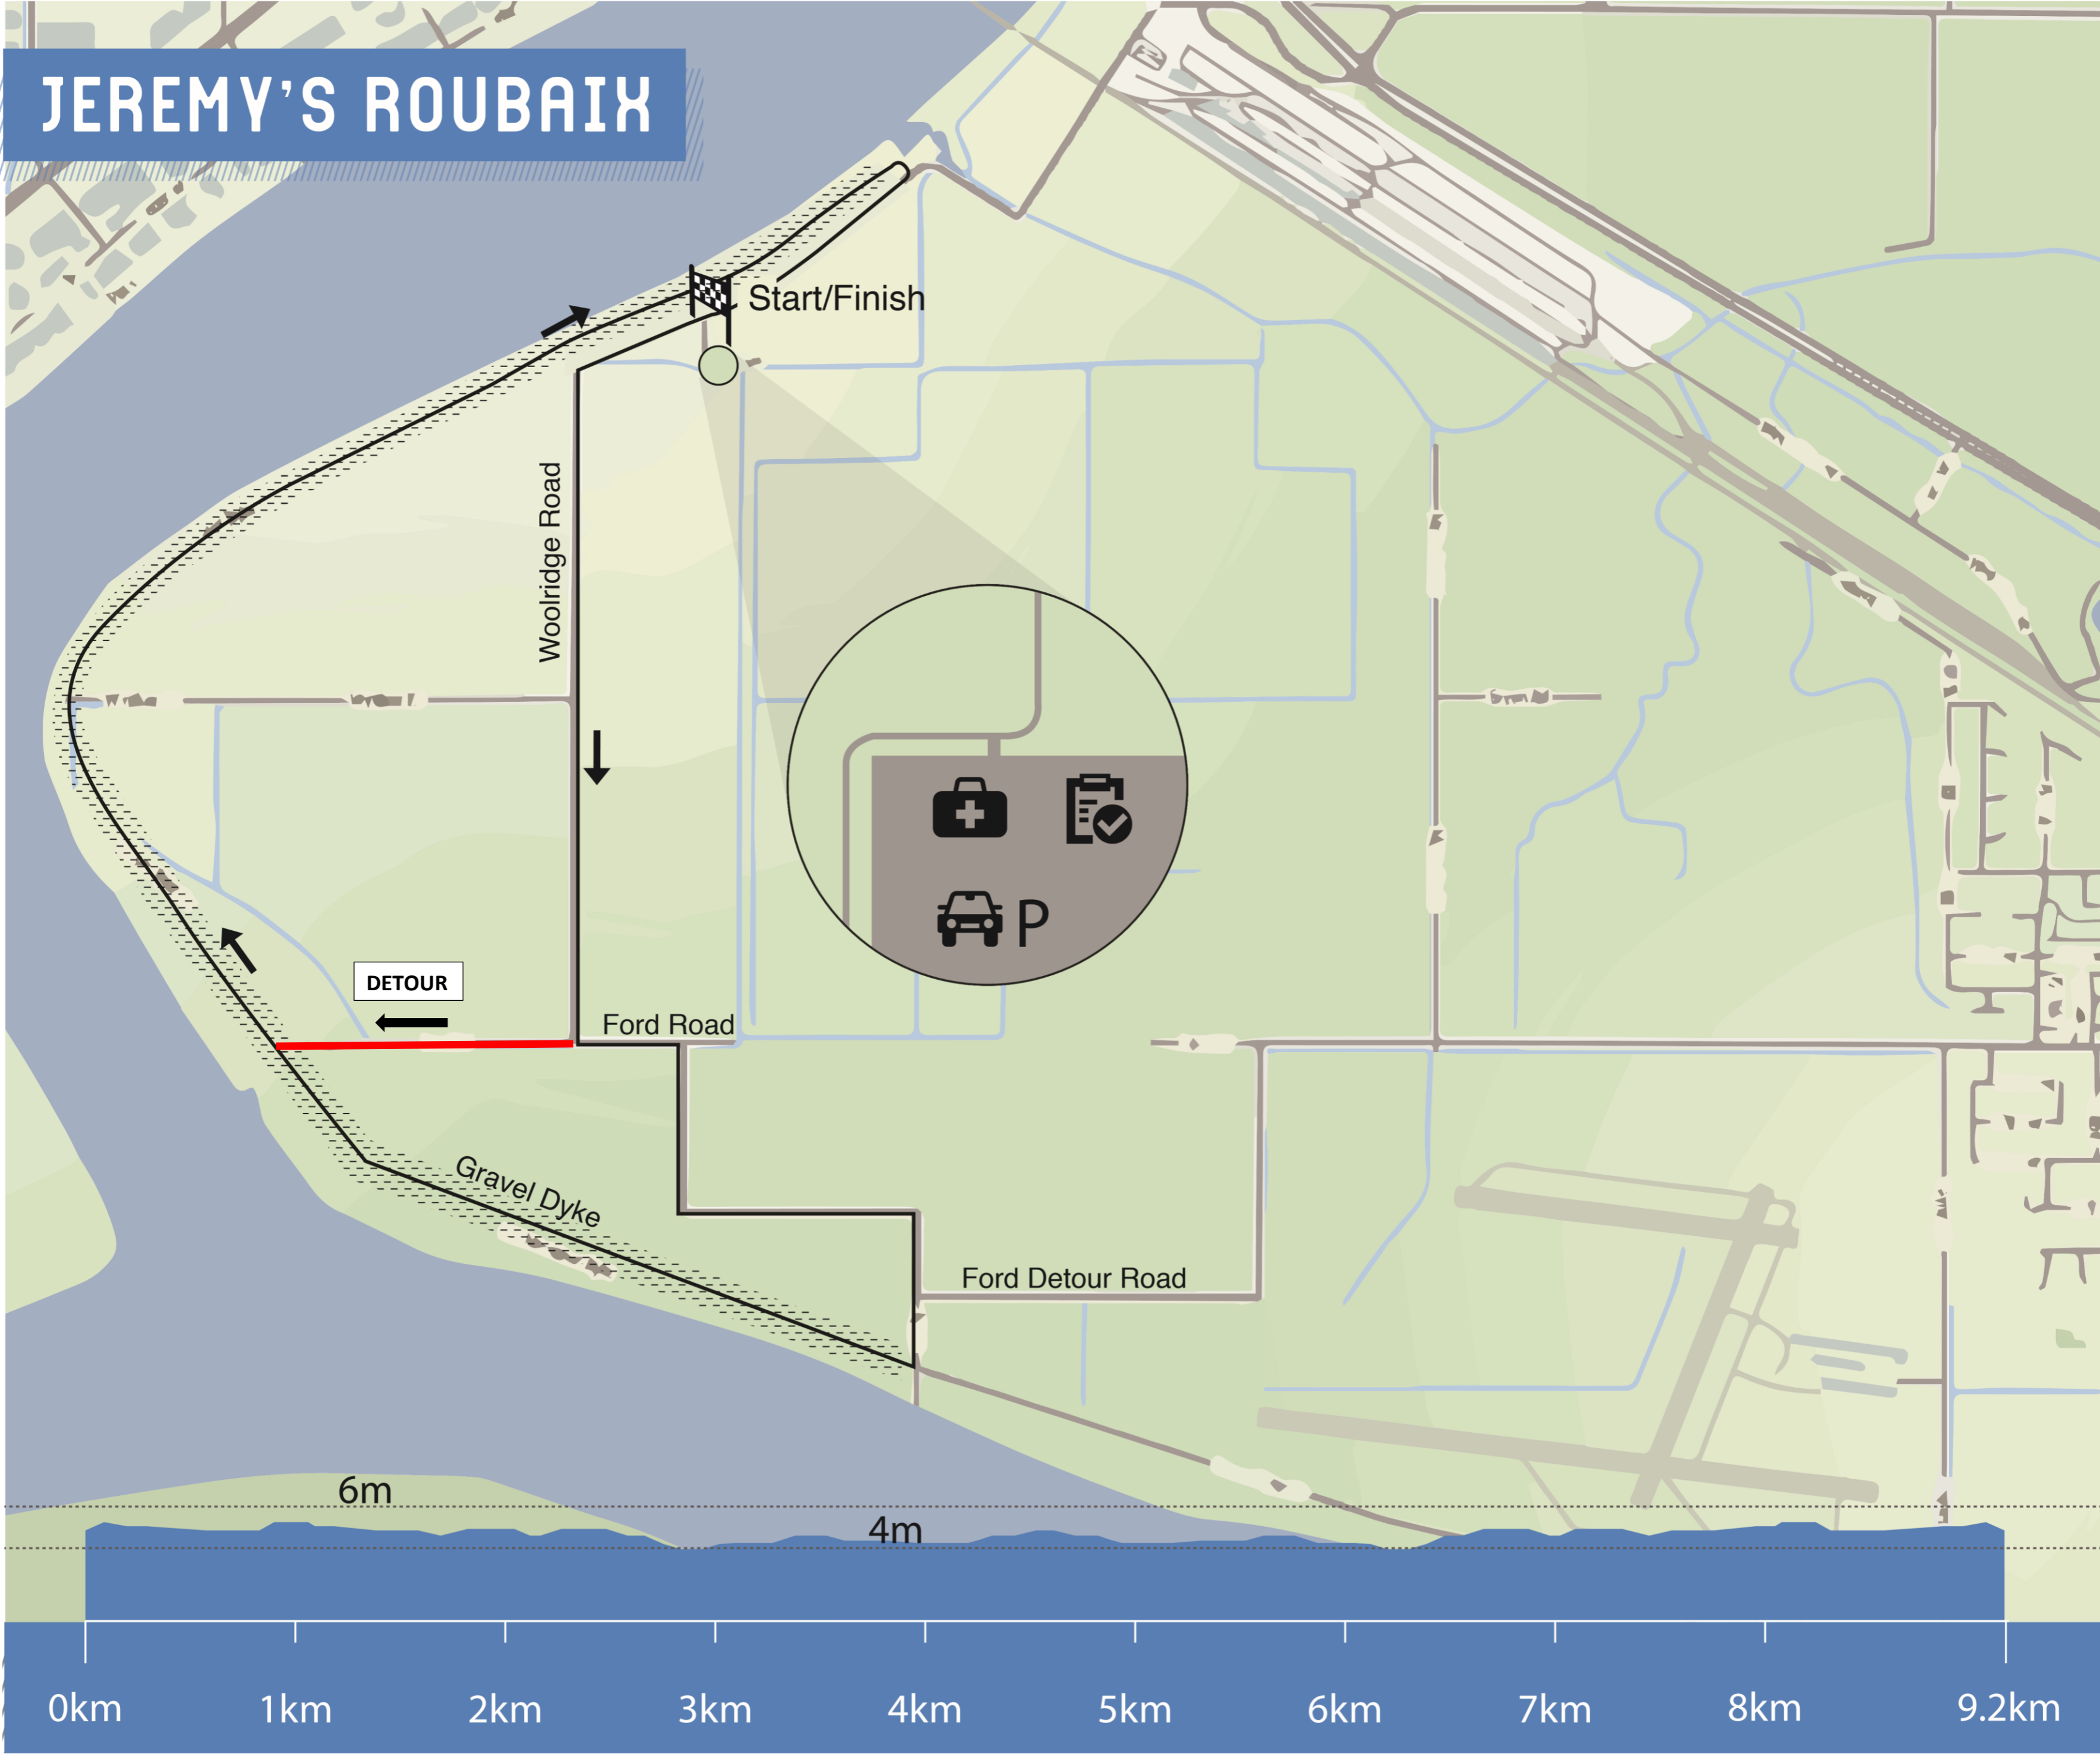

JEREMY'S ROUBAIX

Start/Finish

Woolridge Road

DETOUR

Ford Road

Gravel Dyke

Ford Detour Road

6m

4m

0km

1km

2km

3km

4km

5km

6km

7km

8km

9.2km